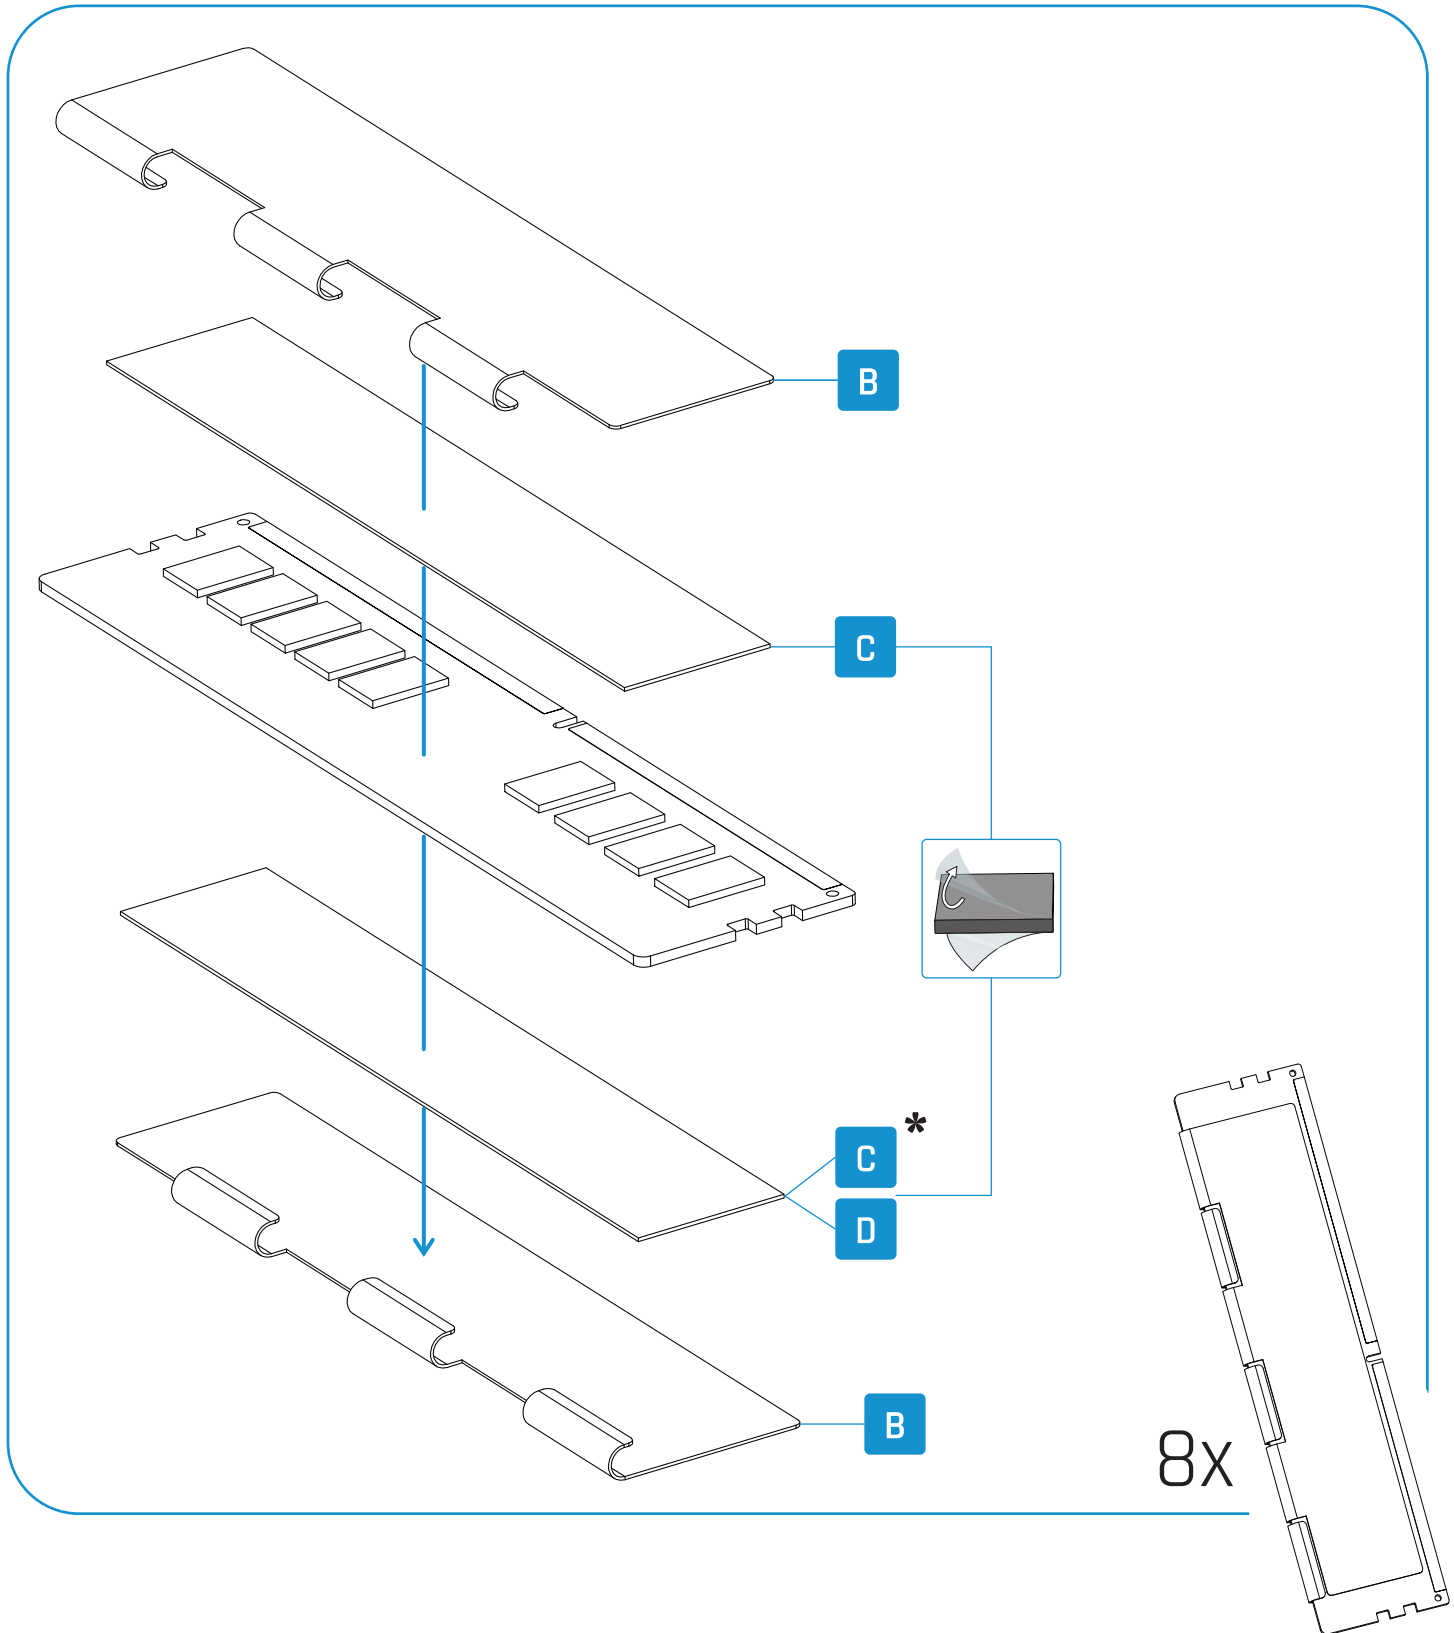

EN Compatible RAM DIMMs

DE

Kompatible RAM-DIMMs

FR

RAM DIMM compatibles

*Use pad D on the side of single-sided RAM sticks.

Use pad C on both sides of double-sided RAM sticks.

First remove the thinner protective film from the thermal pads!

*Auf der Seite von einseitigbesetzten RAM-Riegeln Pad D verwenden.

Bei beidseitigbesetzten RAM-Riegeln auf beiden Seiten Pad C verwenden.

Ziehen Sie zuerst die dünnere Schutzfolie von den Wärmeleitpads ab!

*Sur le côté des barres RAM occupées d'un côté, utiliser le pad D.

Utiliser le pad C des deux côtés des barres RAM occupées des deux côtés.

Retirez d'abord le film de protection plus fin des pads thermique!